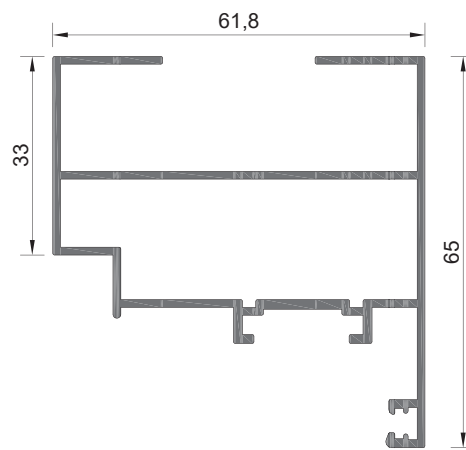

ΠΡΟΦΙΛ
PROFILES

101-175	
ΒΑΡΟΣ WEIGHT	1046 GR/M

ΠΡΟΦΙΛ ΠΑΝΤΖΟΥΡΙΟΥ 101-175 ΓΙΑ ΣΥΝΕΠΙΠΕΔΗ ΕΦΑΡΜΟΓΗ ΜΕ ΤΟ ΠΡΟΦΙΛ ΜΠΙΝΙΟΥ 101-035B

SHUTTER'S PROFILE 101-175 FOR FLAT ADJUSTMENT WITH RABBET PROFILE 101-035B

ΕΦΑΡΜΟΓΗ ΠΑΡΑΘΥΡΟ ΜΕ ΕΝΙΑΙΑ ΚΑΣΑ
UNIFORM FRAME WINDOW