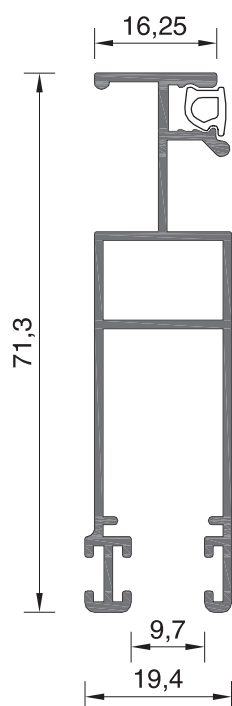

**ΝΕΟ ΠΡΟΦΙΛ  
NEW PROFILE**

**ΦΥΛΛΟ ΑΝΤΙΚΩΝΩΠΙΚΟ**  
Sash profile for mosquito-net

**227-018**

**ΒΑΡΟΣ / Weight**

**634 gr/m**

**ΓΩΝΙΑ ΣΥΝΔΕΣΕΩΣ**  
Extruded aluminium joint corner

**No 227-018 (3277)**

**ΡΑΟΥΛΑ / Adjustable roller**

Ράουλο πλαστικό μονό  
No 227 (Κωδ.: 4366)

Single adjustable plastic roller  
No 227 (Code: 4366)

Κλίμακα / scale = 1 : 1

**ALBIO 227**

ΠΡΟΦΙΛ / PROFILES

**EXALCO**