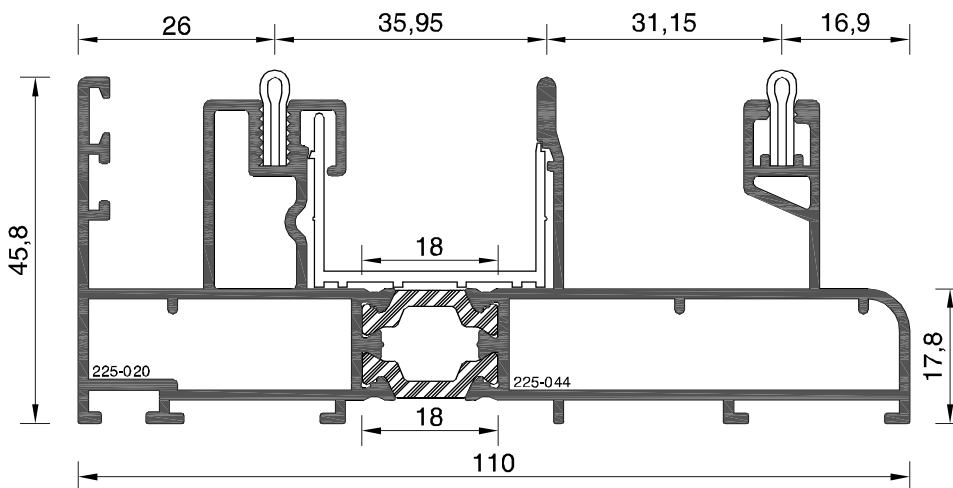

ΝΕΟ ΠΡΟΦΙΛ
NEW PROFILE

ΟΔΗΓΟΣ ΓΙΑ ΤΗΝ ΑΝΤΙΚΑΤΑΣΤΑΣΗ
FRAME FOR REPLACEMENT

ΤΡΙΠΛΟΣ ΟΔΗΓΟΣ (ΣΗΤΑ ΣΤΟ ΚΕΝΤΡΟ)
Triple Frame (Mosquito-net centered)

225-43

ΒΑΡΟΣ / Weight

2185 gr/m

ΓΩΝΙΑ ΣΥΝΔΕΣΕΩΣ

Extruded aluminium joint corner

7018

ΣΗΜΕΙΩΣΗ / NOTE

Για την θέση του πατζουριού συνεργάζονται με τα φύλλα της σειράς 205.
Assembling with Albio 205 shutter profiles.

ΝΕΟ ΠΡΟΦΙΛ
NEW PROFILE

ΟΔΗΓΟΣ ΓΙΑ ΤΗΝ ΑΝΤΙΚΑΤΑΣΤΑΣΗ
FRAME FOR REPLACEMENT

ΤΡΙΠΛΟΣ ΟΔΗΓΟΣ (ΣΗΤΑ ΣΤΟ ΚΕΝΤΡΟ)
Triple Frame (Mosquito-net centered)

225-44

ΒΑΡΟΣ / Weight

2005 gr/m

ΓΩΝΙΑ ΣΥΝΔΕΣΕΩΣ

Extruded aluminium joint corner

7018

ΣΥΝΕΡΓΑΖΕΤΑΙ ΜΕ ΤΟ ΦΥΛΛΟ ΑΝΤΙΚΩΝΩΠΙΚΟ
227-018
Assembled with sash for mosquito-net
227-018

Κλίμακα / scale = 1 : 1