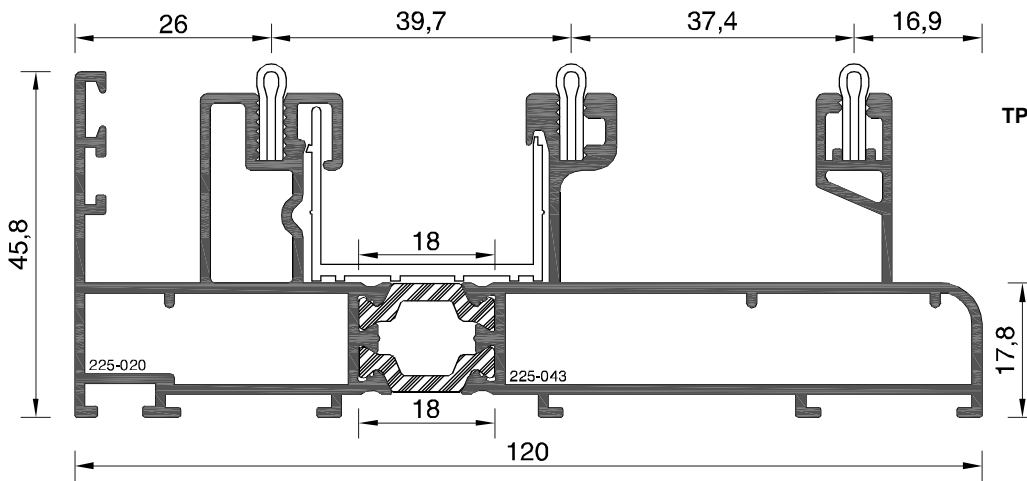

ΝΕΟ ΠΡΟΦΙΛ
NEW PROFILE

ΟΔΗΓΟΣ ΓΙΑ ΤΗΝ ΑΝΤΙΚΑΤΑΣΤΑΣΗ
FRAME FOR REPLACEMENT

ΤΡΙΠΛΟΣ ΟΔΗΓΟΣ (ΣΗΤΑ ΣΤΟ ΚΕΝΤΡΟ)
Triple Frame (Mosquito-net centered)

225-43

ΒΑΡΟΣ / Weight

2185 gr/m

ΓΩΝΙΑ ΣΥΝΔΕΣΕΩΣ

Extruded aluminium joint corner

7018

ΣΗΜΕΙΩΣΗ / NOTE

Για την θέση του πατζουριού συνεργάζονται με τα φύλλα της σειράς 205.
Assembling with Albio 205 shutter profiles.

ΝΕΟ ΠΡΟΦΙΛ
NEW PROFILE

ΟΔΗΓΟΣ ΓΙΑ ΤΗΝ ΑΝΤΙΚΑΤΑΣΤΑΣΗ
FRAME FOR REPLACEMENT

ΤΡΙΠΛΟΣ ΟΔΗΓΟΣ (ΣΗΤΑ ΣΤΟ ΚΕΝΤΡΟ)
Triple Frame (Mosquito-net centered)

225-44

ΒΑΡΟΣ / Weight

2005 gr/m

ΓΩΝΙΑ ΣΥΝΔΕΣΕΩΣ

Extruded aluminium joint corner

7018

ΣΥΝΕΡΓΑΖΕΤΑΙ ΜΕ ΤΟ ΦΥΛΛΟ ΑΝΤΙΚΩΝΩΠΙΚΟ
227-018
Assembled with sash for mosquito-net
227-018

Κλίμακα / scale = 1 : 1