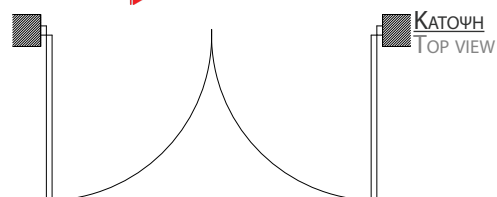

ALBIO 127C

ΑΝΟΙΓΟΜΕΝΟ ΣΥΣΤΗΜΑ ΜΕ ΘΕΡΜΟΔΙΑΚΟΠΗ
ΜΕ ΠΕΡΙΜΕΤΡΙΚΟ ΜΗΧΑΝΙΣΜΟ ΠΟΛΛΑΠΛΩΝ ΚΛΕΙΔΩΜΑΤΩΝ
THERMAL BREAK **OPENING SYSTEM**
WITH PERIMETRAL MULTIPLE LOCKING MECHANISM

127-20	<u>ΧΑΜΗΛΟ ΚΑΤΩΚΑΣΙ</u> THRESHOLD
<u>ΒΑΡΟΣ</u> / WEIGHT	763 GR/M

ΠΛΑΤΟΣ ΠΟΛΥΑΜΙΔΙΟΥ: 20mm, 24mm
POLYAMIDE WIDTH: 20mm, 24mm
ΕΠΙΤΡΕΠΕΙ ΤΗΝ ΑΝΑΚΛΙΣΗ
IT IS TO BE USED FOR TILT WINDOW

ALBIO 127C SUPER THERMO

ΑΝΟΙΓΟΜΕΝΟ ΣΥΣΤΗΜΑ ΜΕ ΘΕΡΜΟΔΙΑΚΟΠΗ
ΜΕ ΠΕΡΙΜΕΤΡΙΚΟ ΜΗΧΑΝΙΣΜΟ ΠΟΛΛΑΠΛΩΝ ΚΛΕΙΔΩΜΑΤΩΝ
THERMAL BREAK **OPENING SYSTEM**
WITH PERIMETRAL MULTIPLE LOCKING MECHANISM

127-420	<u>ΧΑΜΗΛΟ ΚΑΤΩΚΑΣΙ</u> THRESHOLD
<u>ΒΑΡΟΣ</u> / WEIGHT	783 GR/M

ΠΛΑΤΟΣ ΠΟΛΥΑΜΙΔΙΟΥ: 34mm
POLYAMIDE WIDTH: 34mm
ΕΠΙΤΡΕΠΕΙ ΤΗΝ ΑΝΑΚΛΙΣΗ
IT IS TO BE USED FOR TILT WINDOW

ΠΑΡΑΘΥΡΟ ΔΙΦΥΛΛΟ ΑΝΟΙΓΟΜΕΝΟ-ΑΝΑΚΛΙΝΟΜΕΝΟ DOUBLE - SASH TILT & TURN WINDOW

ΕΣΩΤΕΡΙΚΗ ΟΨΗ
INTERIOR VIEW

ΚΑΤΟΨΗ
TOP VIEW

Κλίμακα / scale = 1 : 1