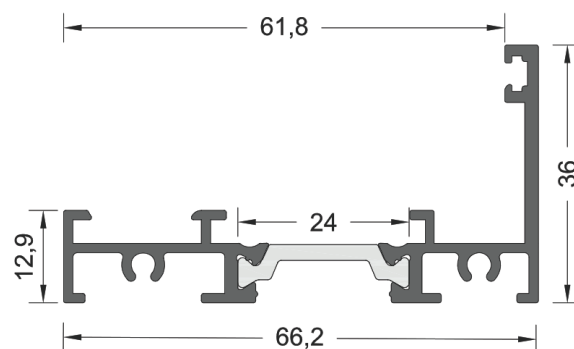

ALBIO 127C

ΑΝΟΙΓΟΜΕΝΟ ΣΥΣΤΗΜΑ ΜΕ ΘΕΡΜΟΔΙΑΚΟΠΗ
ΜΕ ΠΕΡΙΜΕΤΡΙΚΟ ΜΗΧΑΝΙΣΜΟ ΠΟΛΛΑΠΛΩΝ ΚΛΕΙΔΩΜΑΤΩΝ
THERMAL BREAK **OPENING SYSTEM**
WITH PERIMETRAL MULTIPLE LOCKING MECHANISM

127-20	<u>ΧΑΜΗΛΟ ΚΑΤΩΚΑΣΙ</u> THRESHOLD
<u>ΒΑΡΟΣ</u> / WEIGHT	763 GR/M

ΠΛΑΤΟΣ ΠΟΛΥΑΜΙΔΙΟΥ: 20mm, 24mm
POLYAMIDE WIDTH: 20mm, 24mm
ΕΠΙΤΡΕΠΕΙ ΤΗΝ ΑΝΑΚΛΙΣΗ
IT IS TO BE USED FOR TILT WINDOW

ALBIO 127C SUPER THERMO

ΑΝΟΙΓΟΜΕΝΟ ΣΥΣΤΗΜΑ ΜΕ ΘΕΡΜΟΔΙΑΚΟΠΗ
ΜΕ ΠΕΡΙΜΕΤΡΙΚΟ ΜΗΧΑΝΙΣΜΟ ΠΟΛΛΑΠΛΩΝ ΚΛΕΙΔΩΜΑΤΩΝ
THERMAL BREAK **OPENING SYSTEM**
WITH PERIMETRAL MULTIPLE LOCKING MECHANISM

127-420	<u>ΧΑΜΗΛΟ ΚΑΤΩΚΑΣΙ</u> THRESHOLD
<u>ΒΑΡΟΣ</u> / WEIGHT	783 GR/M

ΠΛΑΤΟΣ ΠΟΛΥΑΜΙΔΙΟΥ: 34mm
POLYAMIDE WIDTH: 34mm
ΕΠΙΤΡΕΠΕΙ ΤΗΝ ΑΝΑΚΛΙΣΗ
IT IS TO BE USED FOR TILT WINDOW

ΠΑΡΑΘΥΡΟ ΔΙΦΥΛΛΟ ΑΝΟΙΓΟΜΕΝΟ-ΑΝΑΚΛΙΝΟΜΕΝΟ DOUBLE - SASH TILT & TURN WINDOW

ΕΣΩΤΕΡΙΚΗ ΟΨΗ
INTERIOR VIEW

ΚΑΤΟΨΗ
TOP VIEW

Κλίμακα / scale = 1 : 1