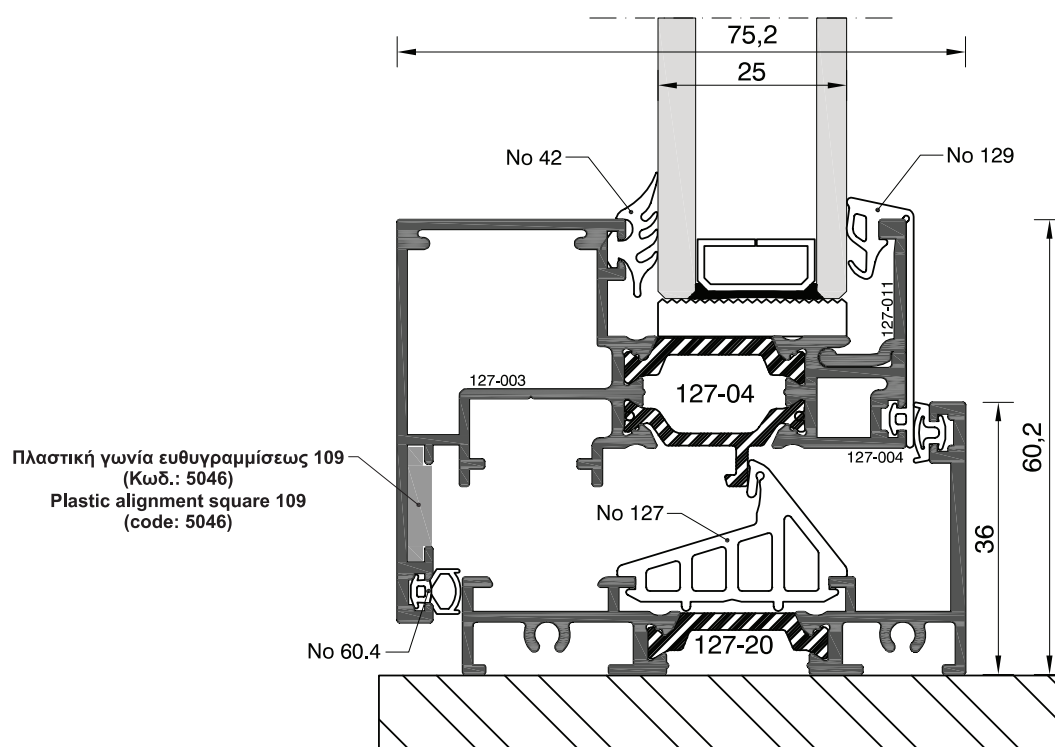

ALBIO 127C

ΑΝΟΙΓΟΜΕΝΟ ΣΥΣΤΗΜΑ ΜΕ ΘΕΡΜΟΔΙΑΚΟΠΗ
ΜΕ ΠΕΡΙΜΕΤΡΙΚΟ ΜΗΧΑΝΙΣΜΟ ΠΟΛΛΑΠΛΩΝ ΚΛΕΙΔΩΜΑΤΩΝ
THERMAL BREAK **OPENING SYSTEM**
WITH PERIMETRAL MULTIPLE LOCKING MECHANISM

127-20	<u>ΧΑΜΗΛΟ ΚΑΤΩΚΑΣΙ</u> THRESHOLD
<u>ΒΑΡΟΣ</u> / WEIGHT	763 GR/M

ΠΛΑΤΟΣ ΠΟΛΥΑΜΙΔΙΟΥ: 20mm, 24mm
POLYAMIDE WIDTH: 20mm, 24mm
ΕΠΙΤΡΕΠΕΙ ΤΗΝ ΑΝΑΚΛΙΣΗ
IT IS TO BE USED FOR TILT WINDOW

ALBIO 127C SUPER THERMO

ΑΝΟΙΓΟΜΕΝΟ ΣΥΣΤΗΜΑ ΜΕ ΘΕΡΜΟΔΙΑΚΟΠΗ
ΜΕ ΠΕΡΙΜΕΤΡΙΚΟ ΜΗΧΑΝΙΣΜΟ ΠΟΛΛΑΠΛΩΝ ΚΛΕΙΔΩΜΑΤΩΝ
THERMAL BREAK **OPENING SYSTEM**
WITH PERIMETRAL MULTIPLE LOCKING MECHANISM

127-420	<u>ΧΑΜΗΛΟ ΚΑΤΩΚΑΣΙ</u> THRESHOLD
<u>ΒΑΡΟΣ</u> / WEIGHT	783 GR/M

ΠΛΑΤΟΣ ΠΟΛΥΑΜΙΔΙΟΥ: 34mm
POLYAMIDE WIDTH: 34mm
ΕΠΙΤΡΕΠΕΙ ΤΗΝ ΑΝΑΚΛΙΣΗ
IT IS TO BE USED FOR TILT WINDOW

ΠΑΡΑΘΥΡΟ ΔΙΦΥΛΛΟ ΑΝΟΙΓΟΜΕΝΟ-ΑΝΑΚΛΙΝΟΜΕΝΟ DOUBLE - SASH TILT & TURN WINDOW

ΕΣΩΤΕΡΙΚΗ ΟΨΗ
INTERIOR VIEW

ΚΑΤΟΨΗ
TOP VIEW

Κλίμακα / scale = 1 : 1