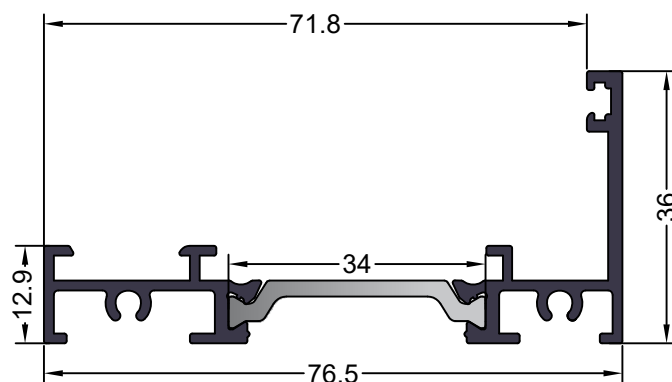

ALBIO 127C

ΑΝΟΙΓΟΜΕΝΟ ΣΥΣΤΗΜΑ ΜΕ ΘΕΡΜΟΔΙΑΚΟΠΗ
ΜΕ ΠΕΡΙΜΕΤΡΙΚΟ ΜΗΧΑΝΙΣΜΟ ΠΟΛΛΑΠΛΩΝ ΚΛΕΙΔΩΜΑΤΩΝ
THERMAL BREAK **OPENING SYSTEM**
WITH PERIMETRAL MULTIPLE LOCKING MECHANISM

127-20	<u>ΧΑΜΗΛΟ ΚΑΤΩΚΑΣΙ</u> THRESHOLD
<u>ΒΑΡΟΣ</u> / WEIGHT	763 GR/M

ΠΛΑΤΟΣ ΠΟΛΥΑΜΙΔΙΟΥ: 20mm, 24mm
POLYAMIDE WIDTH: 20mm, 24mm
ΕΠΙΤΡΕΠΕΙ ΤΗΝ ΑΝΑΚΛΙΣΗ
IT IS TO BE USED FOR TILT WINDOW

ALBIO 127C SUPER THERMO

ΑΝΟΙΓΟΜΕΝΟ ΣΥΣΤΗΜΑ ΜΕ ΘΕΡΜΟΔΙΑΚΟΠΗ
ΜΕ ΠΕΡΙΜΕΤΡΙΚΟ ΜΗΧΑΝΙΣΜΟ ΠΟΛΛΑΠΛΩΝ ΚΛΕΙΔΩΜΑΤΩΝ
THERMAL BREAK **OPENING SYSTEM**
WITH PERIMETRAL MULTIPLE LOCKING MECHANISM

127-420	<u>ΧΑΜΗΛΟ ΚΑΤΩΚΑΣΙ</u> THRESHOLD
<u>ΒΑΡΟΣ</u> / WEIGHT	783 GR/M

ΠΛΑΤΟΣ ΠΟΛΥΑΜΙΔΙΟΥ: 34mm
POLYAMIDE WIDTH: 34mm
ΕΠΙΤΡΕΠΕΙ ΤΗΝ ΑΝΑΚΛΙΣΗ
IT IS TO BE USED FOR TILT WINDOW

ΠΑΡΑΘΥΡΟ ΔΙΦΥΛΛΟ ΑΝΟΙΓΟΜΕΝΟ-ΑΝΑΚΛΙΝΟΜΕΝΟ DOUBLE - SASH TILT & TURN WINDOW

ΕΣΩΤΕΡΙΚΗ ΟΨΗ
INTERIOR VIEW

ΚΑΤΟΨΗ
TOP VIEW

Κλίμακα / scale = 1 : 1