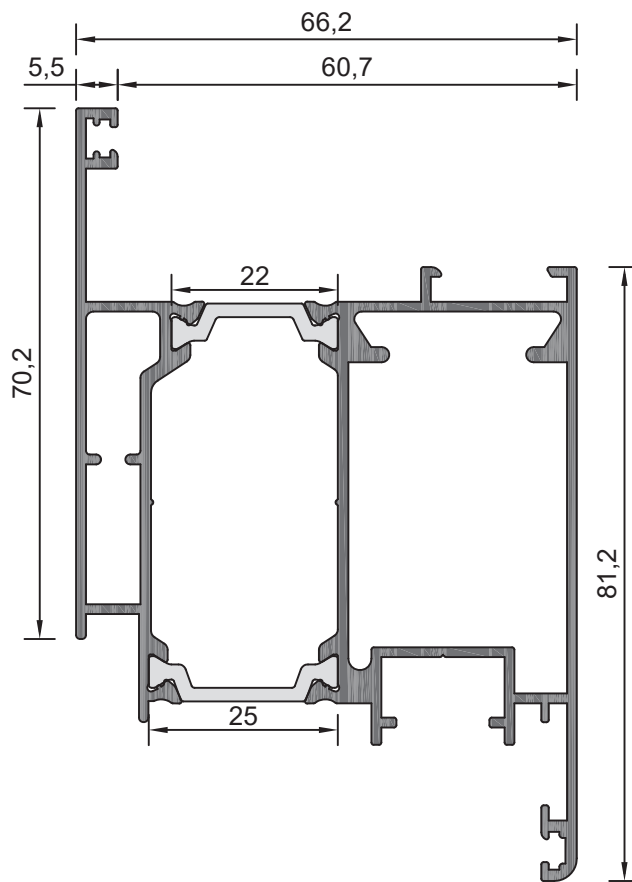

ΙΣΙΑ ΠΡΟΦΙΛ
FLAT PROFILES

ΝΕΟ ΠΡΟΦΙΛ
NEW PROFILE

125-24		ΦΥΛΛΟ ΙΣΙΟ ΜΕΓΑΛΟ FLAT LARGE SASH	
<u>ΒΑΡΟΣ</u> WEIGHT	1867 GR/M		
<u>ΓΩΝΙΑ ΓΩΝΙΑΣΤΡΑΣ ΠΡΟΦΙΛ ΓΙΑ ΚΟΠΗ</u> MACHINE PRESSED JOINT CORNER - PROFILE			
<u>ΕΞΩΤΕΡΙΚΗ</u> EXTERNAL	101-071		
<u>ΕΣΩΤΕΡΙΚΗ</u> INTERNAL	108-050		
<u>ΓΩΝΙΑ ΓΩΝΙΑΣΤΡΑΣ ΕΞΑΡΤΗΜΑ</u> MACHINE PRESSED JOINT CORNERS - ACCESSORIES			
<u>ΕΞΩΤΕΡΙΚΗ</u> EXTERNAL	3515		
<u>ΕΣΩΤΕΡΙΚΗ</u> INTERNAL	4288		

ΝΕΟ ΠΡΟΦΙΛ
NEW PROFILE

125-25		ΦΥΛΛΟ ΕΞΩΤΕΡΙΚΑ ΑΝΟΙΓΟΜΕΝΟ EXTERNAL OPENING SASH	
<u>ΒΑΡΟΣ</u> WEIGHT	1869 GR/M		
<u>ΓΩΝΙΑ ΓΩΝΙΑΣΤΡΑΣ ΠΡΟΦΙΛ ΓΙΑ ΚΟΠΗ</u> MACHINE PRESSED JOINT CORNER - PROFILE			
<u>ΕΞΩΤΕΡΙΚΗ</u> EXTERNAL	108-050		
<u>ΕΣΩΤΕΡΙΚΗ</u> INTERNAL	101-071		
<u>ΓΩΝΙΑ ΓΩΝΙΑΣΤΡΑΣ ΕΞΑΡΤΗΜΑ</u> MACHINE PRESSED JOINT CORNERS - ACCESSORIES			
<u>ΕΞΩΤΕΡΙΚΗ</u> EXTERNAL	4288		
<u>ΕΣΩΤΕΡΙΚΗ</u> INTERNAL	3432		