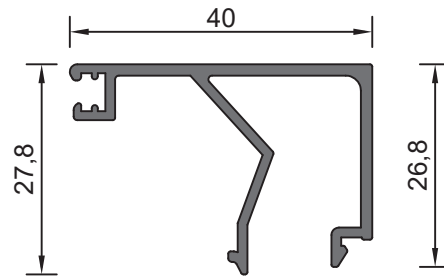

ΝΕΟ ΠΡΟΦΙΛ  
NEW PROFILE

ΙΣΙΑ ΠΡΟΦΙΛ  
FLAT PROFILES

109-525		ΠΗΧΑΚΙ GLAZING BEAD
ΒΑΡΟΣ WEIGHT	432 GR/M	
ΠΑΧΟΣ ΥΑΛΟΠΙΝΑΚΑ GLAZING THICKNESS		
ΚΑΣΑ FRAME	ΦΥΛΛΟ SASH	ΦΥΛΛΟ 109-223 SASH 109-223
13 MM	25 MM	20 MM

ΤΟ ΠΡΟΦΙΛ 109-525 ΑΝΤΙΚΑΘΙΣΤΑ ΤΟ ΠΡΟΦΙΛ 705-051 ΤΟ ΟΠΟΙΟ ΚΑΤΑΡΓΕΙΤΑΙ  
109-525 PROFILE REPLACES 705-051 PROFILE WHICH IS CANCELLED

ΠΑΡΑΘΥΡΟ ΔΙΦΥΛΛΟ ΑΝΟΙΓΟΜΕΝΟ-ΑΝΑΚΛΙΝΟΜΕΝΟ  
DOUBLE - SASH TILT & TURN WINDOW

ΜΕΣΑ  
INSIDE

ΕΞΩ  
OUTSIDE

ΚΛΙΜΑΚΑ  
SCALE 1:1