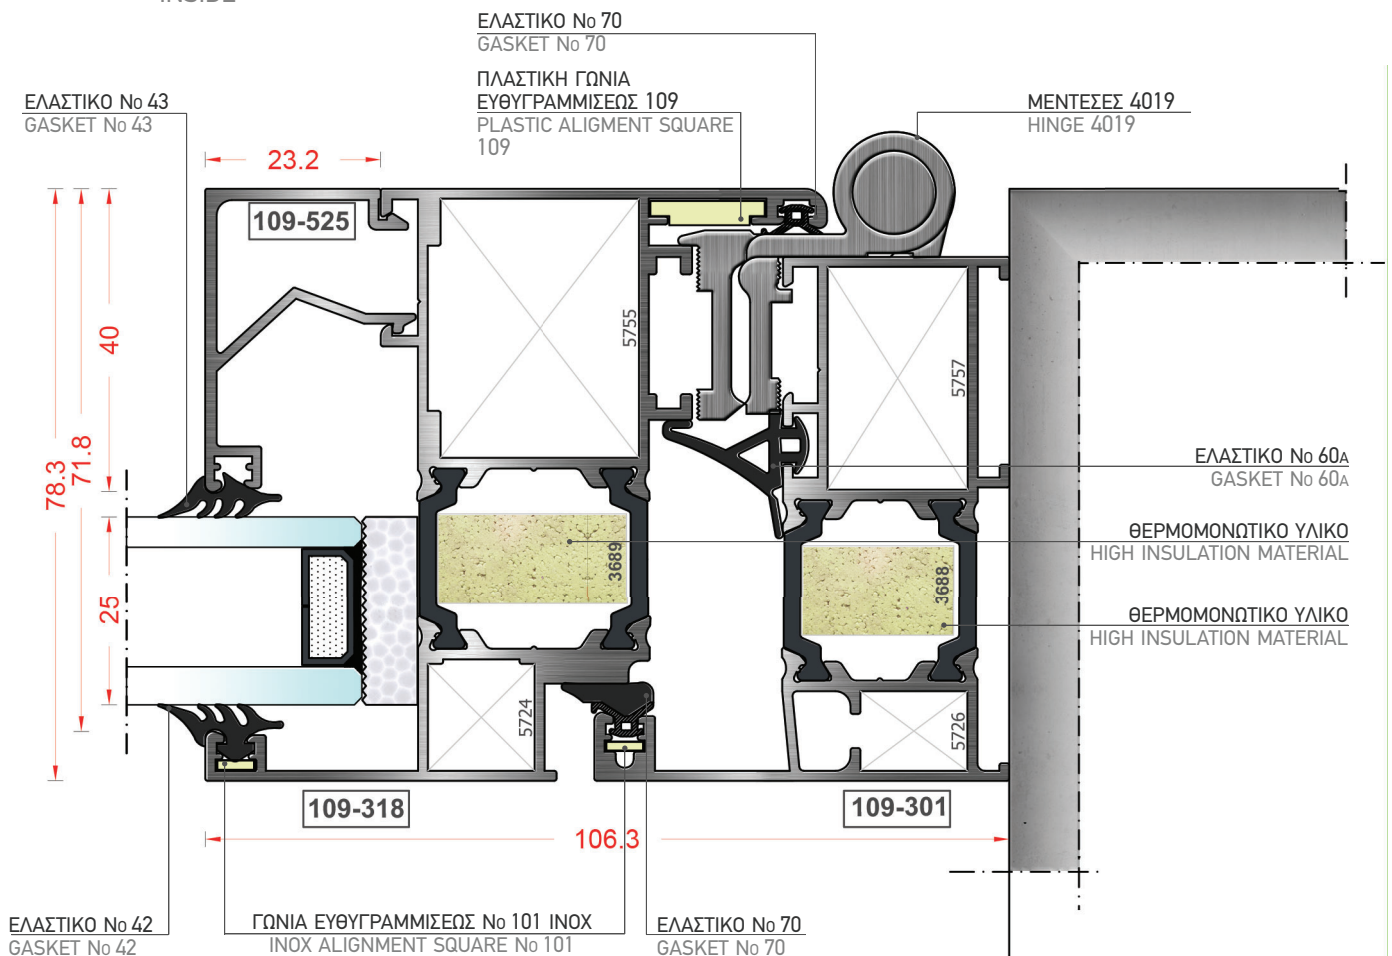

ΝΕΟ ΠΡΟΦΙΛ  
NEW PROFILE

ΙΣΙΑ ΠΡΟΦΙΛ  
FLAT PROFILES

109-525		ΠΗΧΑΚΙ GLAZING BEAD
ΒΑΡΟΣ WEIGHT	432 GR/M	
ΠΑΧΟΣ ΥΑΛΟΠΙΝΑΚΑ GLAZING THICKNESS		
ΚΑΣΑ FRAME	ΦΥΛΛΟ SASH	ΦΥΛΛΟ 109-223 SASH 109-223
13 MM	25 MM	20 MM

ΤΟ ΠΡΟΦΙΛ 109-525 ΑΝΤΙΚΑΘΙΣΤΑ ΤΟ ΠΡΟΦΙΛ 705-051 ΤΟ ΟΠΟΙΟ ΚΑΤΑΡΓΕΙΤΑΙ  
109-525 PROFILE REPLACES 705-051 PROFILE WHICH IS CANCELLED

ΠΑΡΑΘΥΡΟ ΔΙΦΥΛΛΟ ΑΝΟΙΓΟΜΕΝΟ-ΑΝΑΚΛΙΝΟΜΕΝΟ  
DOUBLE - SASH TILT & TURN WINDOW

ΜΕΣΑ  
INSIDE

ΕΞΩ  
OUTSIDE

ΚΛΙΜΑΚΑ  
SCALE 1:1