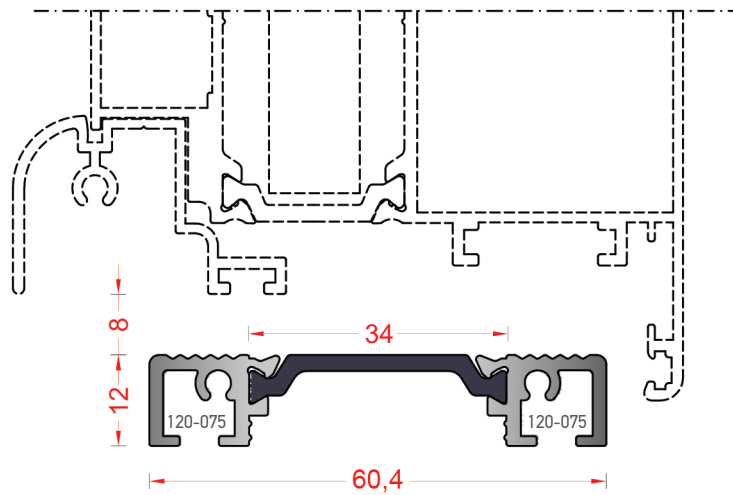

ΙΣΙΑ ΠΡΟΦΙΛ
FLAT PROFILES

109-344	<u>ΚΑΤΩΚΑΣΙ</u> THRESHOLD
<u>ΒΑΡΟΣ</u> / WEIGHT	577GR/M

ΝΕΟ ΠΡΟΦΙΛ
NEW PROFILE

ΚΑΜΠΥΛΑ ΠΡΟΦΙΛ
CURVED PROFILES

109-241	<u>ΚΑΤΩΚΑΣΙ</u> THRESHOLD
<u>ΒΑΡΟΣ</u> WEIGHT	572 GR/M