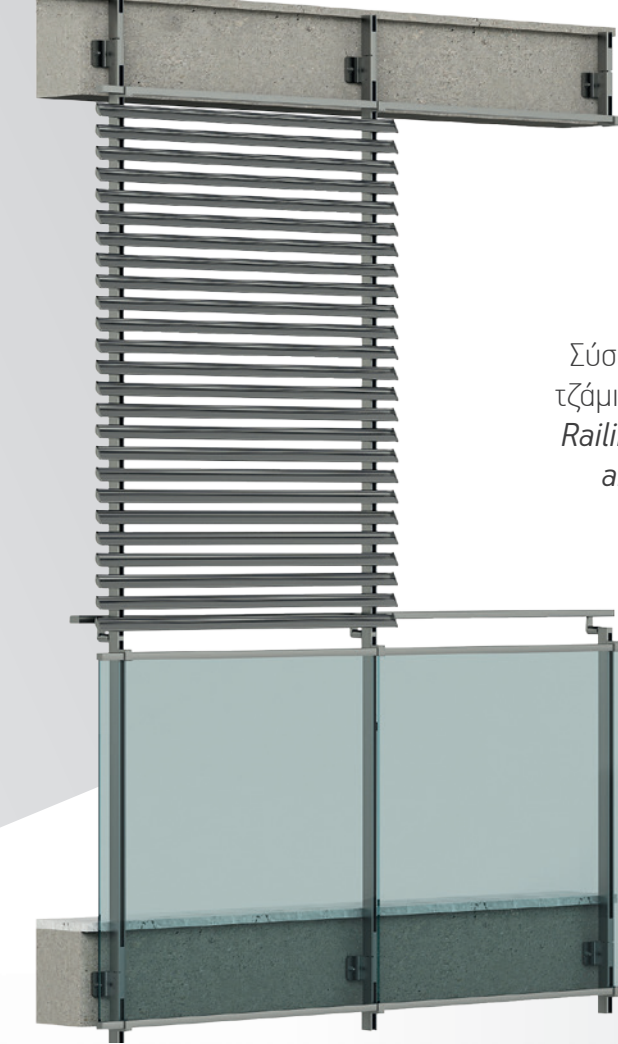

Plenty of profiles and accessories are available to the manufacturer for the assembly of special constructions.

/ IRIS

Επιδαπέδιο σύστημα στήριξης τζαμιού
On-floor glass supporting system

Όλα τα ΚΙΤ διατίθενται:

- / Με επιδαπέδια και επιτοίχια στήριξη
- / Σε απλή και ενισχυμένη έκδοση

All kits are available:

- / With on-floor and on-wall mounting capability
- / In simple and reinforced version

/ MADAL

Σύστημα για κάγκελα με τζάμι και περσίδες σκίασης
Railing system with glass and shading blinds