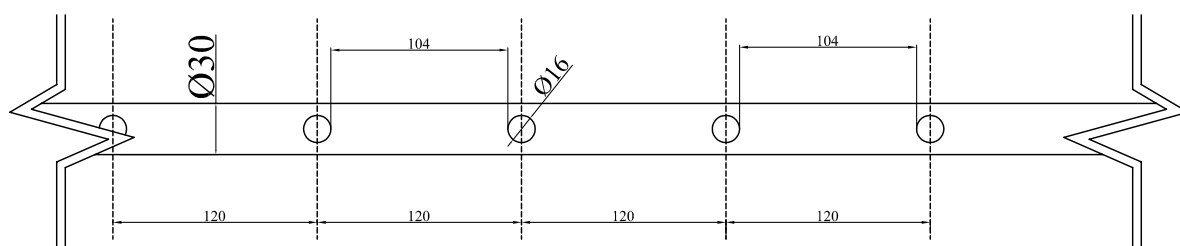

ΝΕΟ ΠΡΟΦΙΛ

-2013- Προφίλ $\Phi 30$ με φωλιά για $\Phi 16$ / $\Phi 30$ profile with holes for $\Phi 16$ 

Τιμή ανά Μέτρο / Price per Meter : 5,21 €

ΝΕΟ ΕΞΑΡΤΗΜΑΤΑ

2167

1,30 €

Πομπέ τάπα $\Phi 30$
Curved plug for $\Phi 30$