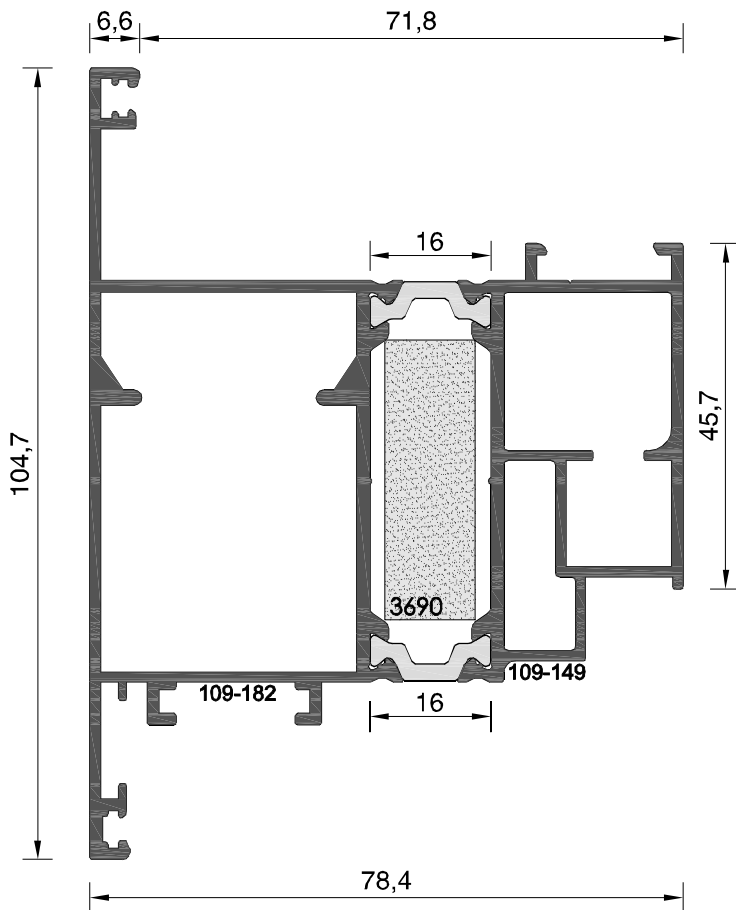

**ΝΕΟ ΠΡΟΦΙΛ
NEW PROFILE**

ΦΥΛΛΟ ΙΣΙΟ ΕΞΩΤΕΡΙΚΑ ΑΝΟΙΓΟΜΕΝΟ / External opening flat sash

109-339

ΒΑΡΟΣ / Weight

2198 gr/m

ΜΗΧΑΝΙΚΕΣ ΓΩΝΙΕΣ ΣΥΝΔΕΣΕΩΣ
Mechanical joint corners

ΕΞΩΤΕΡΙΚΗ
External
109-008 (5510)

ΕΣΩΤΕΡΙΚΗ
Internal
109-002 (5506)

ΘΕΡΜΟΜΟΝΩΤΙΚΗ ΒΕΡΓΑ
Insulating bar

3690 (12 x 37 mm)

ΓΩΝΙΕΣ ΓΩΝΙΑΣΤΡΑΣ ΣΕ ΕΞΑΡΤΗΜΑ
Machine pressed joint corners

ΕΞΩΤΕΡΙΚΗ
External
109-008 (5857)

ΕΣΩΤΕΡΙΚΗ
Internal
109-002 (5724)

**ΣΥΝΕΡΓΑΖΕΤΑΙ ΜΕ ΤΟ "Τ" ΠΡΟΦΙΛ 109-311.
Assembled with "T" profile 109-319**

**ΚΛΕΙΔΑΡΙΑ 35 mm
Lock 35 mm**

**ΣΥΝΕΡΓΑΖΕΤΑΙ ΜΕ ΤΟΝ ΤΑΜΠΛΑ 109-334.
Assembled with kick plate 109-334.**

Κλίμακα / scale = 1 : 1