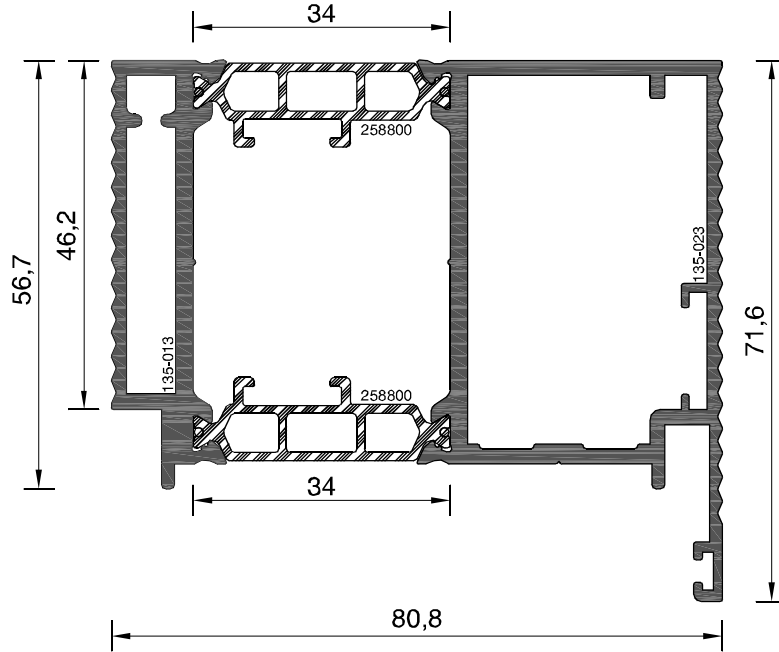

**ΝΕΟ ΠΡΟΦΙΛ  
NEW PROFILE**

ΦΥΛΛΟ ΕΙΣΟΔΟΥ (Ανοιγόμενη εσωτερικά)  
Door sash profile (Inward opening)

**135-223**

ΒΑΡΟΣ / Weight

**2223 gr/m**

ΓΩΝΙΕΣ ΓΩΝΙΑΣΤΡΑΣ ΣΕ ΕΞΑΡΤΗΜΑ  
Machine pressed joint corners

ΕΞΩΤΕΡΙΚΗ  
External

135-013 (3216)

ΕΣΩΤΕΡΙΚΗ  
Internal

135-005 (4351)

ΠΡΟΦΙΛ ΓΙΑ ΚΟΠΗ ΓΩΝΙΩΝ ΓΩΝΙΑΣΤΡΑΣ :  
**101-072, 135-014**  
Machine pressed joint corner profil :  
**101-072, 135-014**

Κλίμακα / scale = 1 : 1